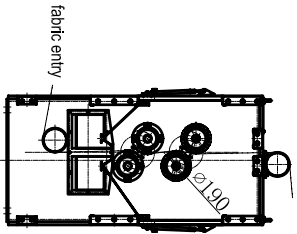

FC6-48 3.55A(L90°)exhaust fan 7.5KW

湖州兴通纺织机械有限公司 Prosperity textile machine		共 页 第 页		ZCM018-360-00001	
设计 制图	审核	工艺	批准 小号	阶段标记 数量比例	1 1:1
标题 设计 小号	分区	图号 标准号	签名 年、月、日		

Brushing unit