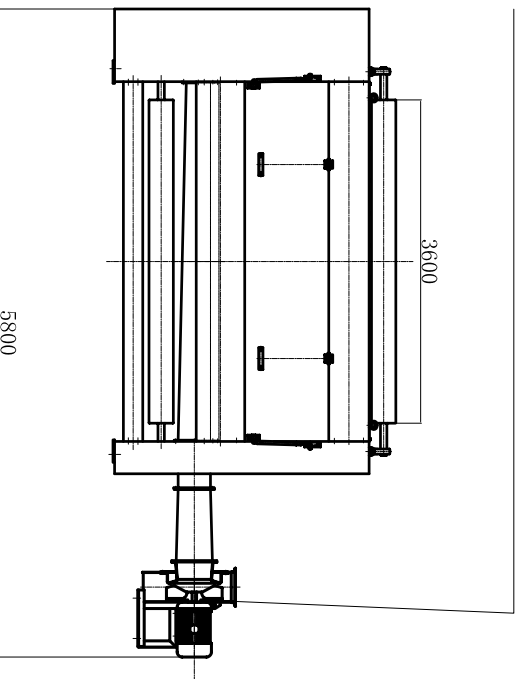

FC6-48 3.55A(L90°)exhaust fan 7.5KW

湖州兴通纺织机械有限公司 Prosperity textile machine		共 页 第 页		ZCM018-360-00001	
设计 制图	审核	工艺	批准 小号	阶段标记 数量比例	1 1:1
标题 设计 小号	分区	图号 标准号	签名 年、月、日		

Brushing unit