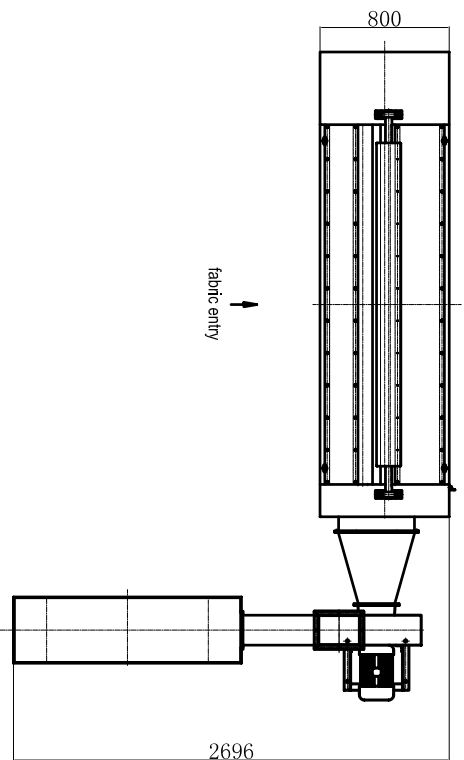

FC6-48 3.55A(L90°)exhaust fan 7.5KW

湖州兴通纺织机械有限公司 Prosperity textile machine		共 页 第 页		ZCM018-360-00001	
设计 制图	审核	工艺	批准 小号	阶段标记 数量比例	1 1:1
标题 设计 小号	分区	图号 标准号	签名 年、月、日		

Brushing unit