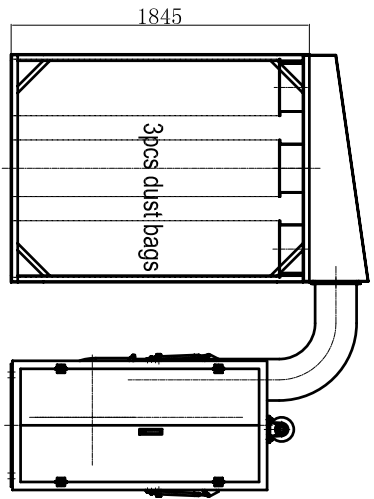

FC6-48 3.55A(L90°)exhaust fan 7.5KW

湖州兴通纺织机械有限公司 Prosperity textile machine		共 页 第 页		ZCM018-360-00001	
设计 制图	审核	工艺	批准 小号	阶段标记 数量比例	1 1:1
标题 设计 小号	分区	图号 标准号	签名 年、月、日		

Brushing unit